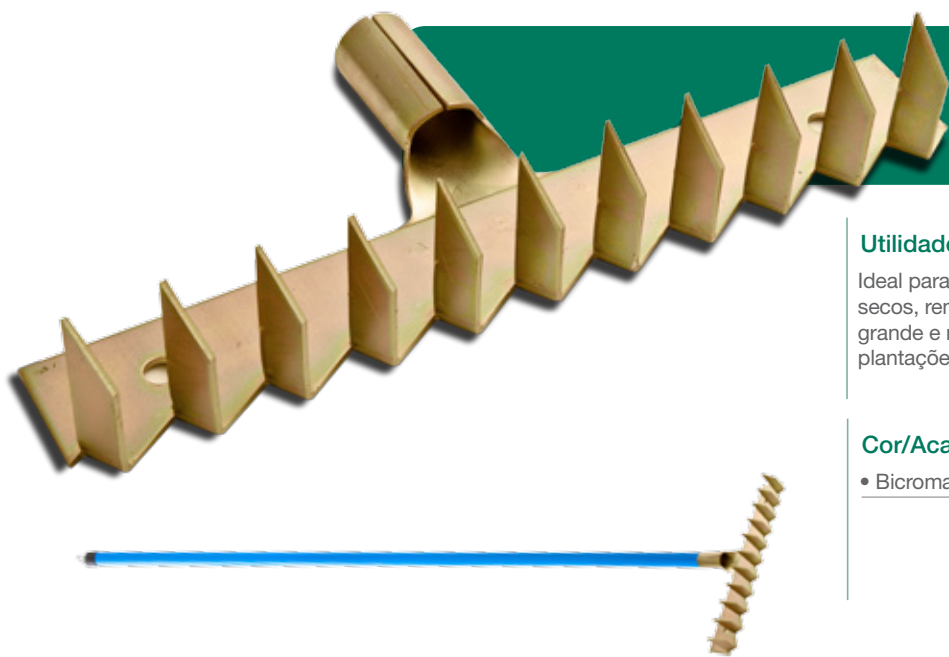

COMO TUDO QUE É VIVO, O JARDIM TAMBÉM
PRECISA DE CONSTANTES CUIDADOS.

Ancinho 11 Dentes

Robusto e resistente, o ancinho é ideal para qualquer tipo de terreno.

Utilidade

Ideal para arar terrenos secos, remoção de mato grande e manutenção de plantações e canteiros.

Material

Aço
Aço e Madeira (na opção com cabo)

Cor/Acabamentos

• Bicromatizado 

Medidas

- 128 X 30 X 6 cm (com cabo)
- 12 X 30 X 6 cm

Ferramentas para Jardim

Vassoura Regulável com Cabo

Possui um sistema de regulagem que abre e fecha os dentes, auxiliando na captação de detritos grandes ou pequenos.

Utilidade

Ideal para qualquer tipo de solo e na remoção de detritos e folhas.

Material

Aço e Madeira

• Azul 

Medidas

• 120 cm e 2,3 cm de diâmetro

Vassoura Regulável

Possui um sistema de regulagem que abre e fecha os dentes, auxiliando na captação de detritos grandes ou pequenos.

Utilidade

Ideal para qualquer tipo de solo e remoção de detritos e folhas.