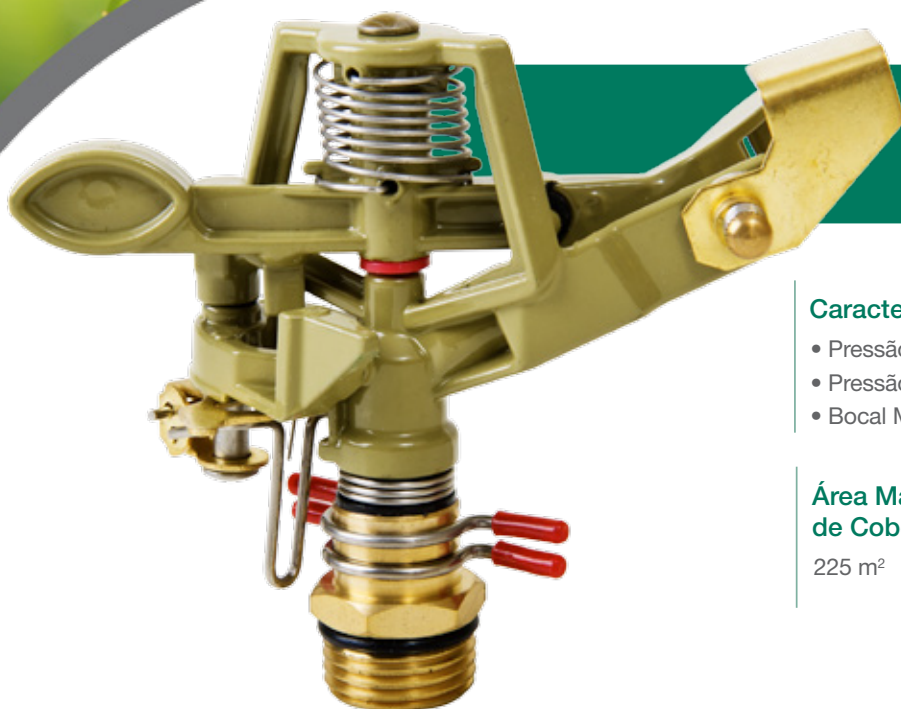

Latão

Engate Rápido para torneira 1/2"

Engate Rápido com Stop de 1/2" para mangueira

Bico de Torneira 3/4"

Esguicho Eclipse

Engate Rápido com stop para mangueira 1/2"

Bico de Torneira 3/4"

Engate Rápido para torneira 1/2"

Mangueira

Aspersor Setorial

De forma rápida e descomplicada, o Aspersor Setorial permite total controle na escolha da área a ser irrigada.

Características

- Pressão de 14 a 40 mca (Metal)
- Pressão de 10 a 40 mca (Plástico)
- Bocal Macho de 1/2"