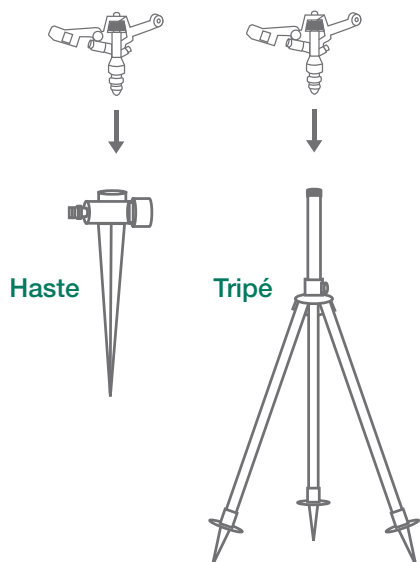

Latão

Engate Rápido para torneira 1/2"

Engate Rápido com Stop de 1/2" para mangueira

Bico de Torneira 3/4"

Esguicho Eclipse

Engate Rápido com stop para mangueira 1/2"

Bico de Torneira 3/4"

Engate Rápido para torneira 1/2"

Mangueira

Aspersor Setorial

De forma rápida e descomplicada, o Aspersor Setorial permite total controle na escolha da área a ser irrigada.

Características

- Pressão de 14 a 40 mca (Metal)
- Pressão de 10 a 40 mca (Plástico)
- Bocal Macho de 1/2"

Material

- Metal
- Plástico

Área Máxima de Cobertura

225 m²

Raio de Ação

8,5 metros

Opção Aspersor Setorial de plástico

Opções de bases para os aspersores

Controle total da área de irrigação.

Ajustes Setorial de 25° a 360°

25°

90°

180°

270°

360°

Aspersor Circular para médias e grandes áreas