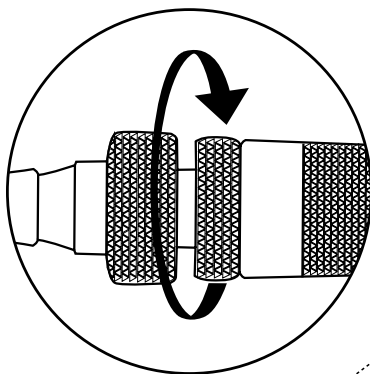

Material

Zamac e Aço

Cor/Acabamentos

- Cromado

Medidas

- 1/2"

Tipos de Jatos

Use a rosca traseira para regular o tipo de jato que desejar.

ÁGUA E NUTRIENTES SÃO FUNDAMENTAIS. CARINHO E DEDICAÇÃO TAMBÉM.

Irrigador Chuvisco

Conectado à mangueira e preso ao chão por uma haste, o irrigador chuvisco serve para irrigação de pequenas áreas, pois possui um sistema de turbilhamento interno, produzindo névoa de água.