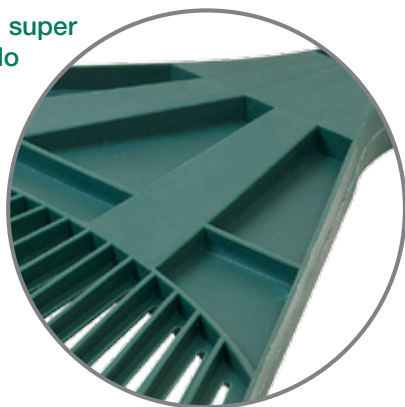

- Bocal de encaixe para cabos de 2,3cm de diâmetro.

Cor/Acabamentos

Verde

Vassoura de Grama JUMBO Extra Forte

Vassoura de grama “gigante” com estrutura de plástico de extrema resistência e qualidade. Excelente desempenho, facilita, agiliza e poupa tempo na limpeza de jardins e gramados.

Material

Plástico

Características

- 76 cm de largura
- Alta resistência
- Bocal de encaixe para cabos de 2,3cm de diâmetro

Comparativo entre as Vassouras Jumbo e Normal

76cm

50cm

Características comuns das Vassouras de Grama Fico:

“Corpo” super reforçado

Alta resistência nas cerdas

Vassoura de Grama Extra Forte

Vassoura de grama com estrutura de plástico de extrema resistência e qualidade. Ideal para a limpeza de jardins e gramados.