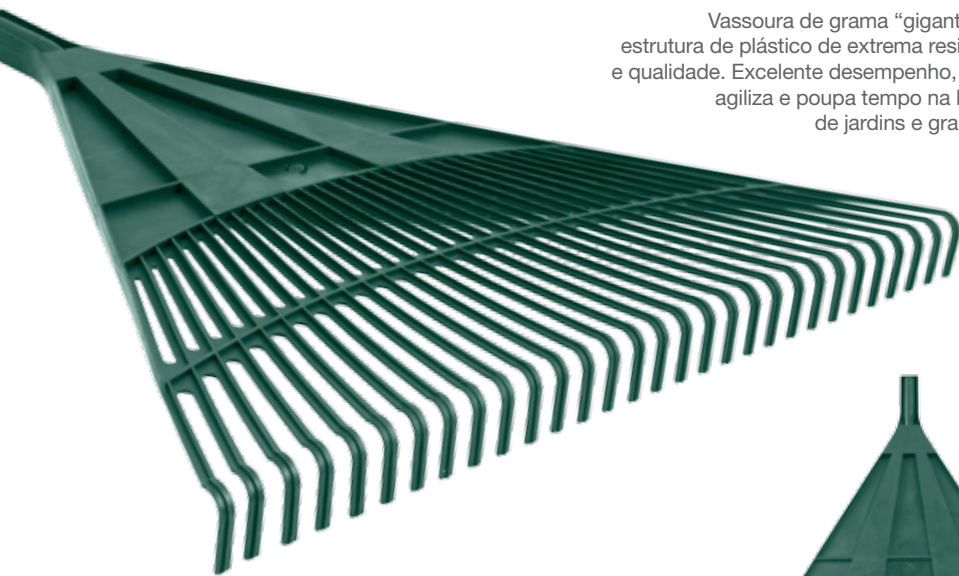

Material

- Alumínio
- Cabo emborrachado

Ancinhos

Ancinhos de alta durabilidade e feitos de aço com 3mm de espessura. Ideal para ajuntar, nivelar ou trabalhar o solo.

Material

Aço

Características

- 12 dentes
- 14 dentes
- 16 dentes

- Bocal de encaixe para cabos de 2,3cm de diâmetro.

Cor/Acabamentos

Verde

Vassoura de Grama JUMBO Extra Forte

Vassoura de grama “gigante” com estrutura de plástico de extrema resistência e qualidade. Excelente desempenho, facilita, agiliza e poupa tempo na limpeza de jardins e gramados.

Material

Plástico

Características

- 76 cm de largura
- Alta resistência
- Bocal de encaixe para cabos de 2,3cm de diâmetro

Comparativo entre as Vassouras Jumbo e Normal

76cm

50cm

Características comuns das Vassouras de Grama Fico: