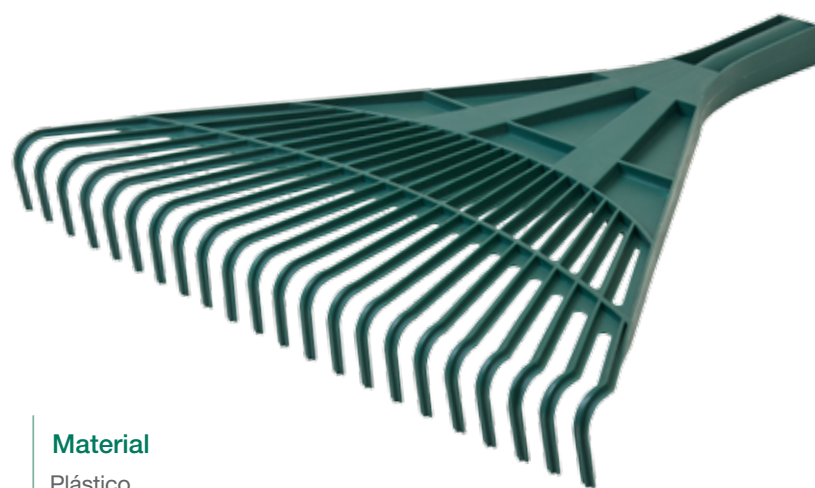

Material

Plástico

Características

- 76 cm de largura
- Alta resistência
- Bocal de encaixe para cabos de 2,3cm de diâmetro

Comparativo entre as Vassouras Jumbo e Normal

76cm

50cm

Características comuns das Vassouras de Grama Fico:

“Corpo” super reforçado

Alta resistência nas cerdas

Vassoura de Grama Extra Forte

Vassoura de grama com estrutura de plástico de extrema resistência e qualidade. Ideal para a limpeza de jardins e gramados.

Material

Plástico

Características

- 50 cm de largura
- Alta resistência

Jardinagem

CUIDANDO DA SUA NATUREZA.

Rua Olinda • 281 • Socorro
São Paulo • SP • Brasil • CEP 04761-020
CNPJ 02.365.874/0001-78
Tel. (11) 5683 5166