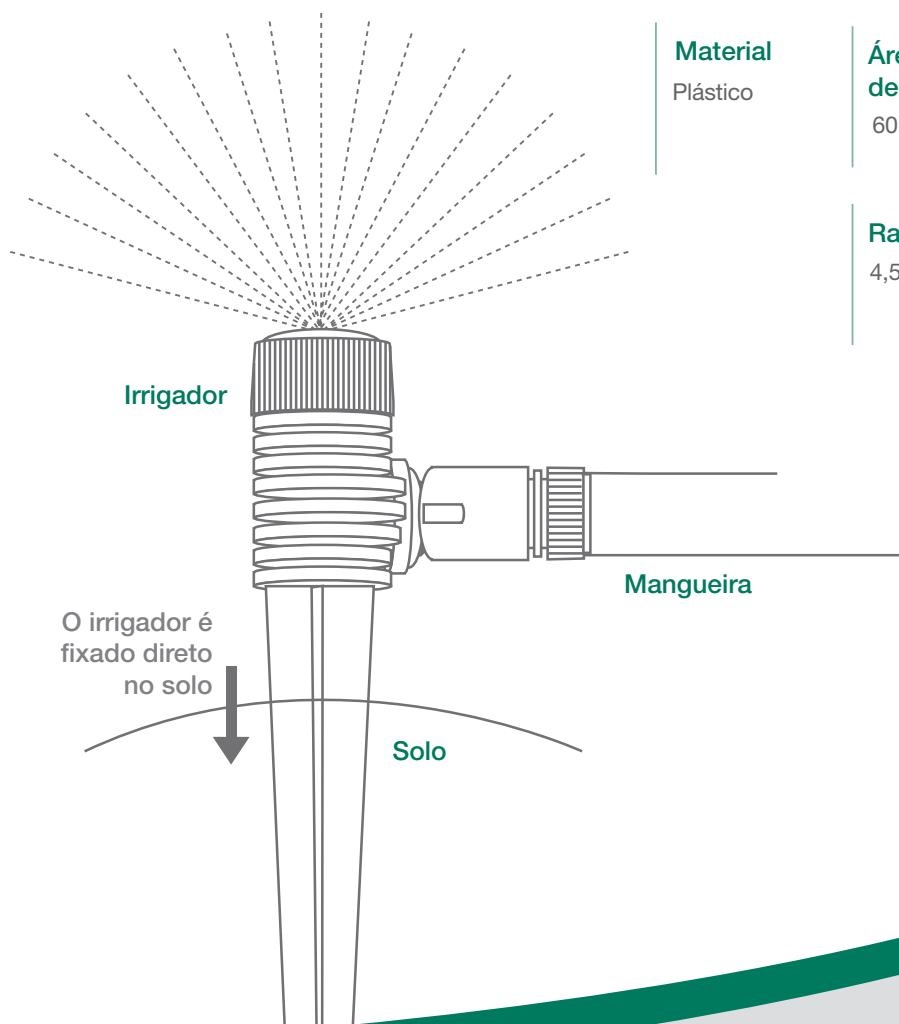

10 metros

Bases para Aspersores

ATENÇÃO!
Conexão via Engate Rápido

Hastes

Material

- Metal
- Plástico

Características

Possuem entrada e saída de água para interligar um aspersor ao outro e facilmente montar um sistema de irrigação

Controle total da área de irrigação.

Ajustes Setorial de 25° a 360°

25°

90°

180°

270°

360°

ATENÇÃO!
Conexão via Engate Rápido

Eguicho Jet

Anatomicamente produzido para trazer mais conforto e maior aderência

Características

- Potente jato de água ajustável para pulverização

Material

- Bico de latão
- Corpo emborrachado

Corpo emborrachado para maior conforto e aderência

ATENÇÃO!
Conexão via Engate Rápido

Irrigador Turbo Jet

Desenvolvido especialmente para irrigar pequenos jardins

Material
Plástico

Área Máxima de Cobertura
60 m²

Raio de Ação
4,5 metros

Ferramentas para jardinagem