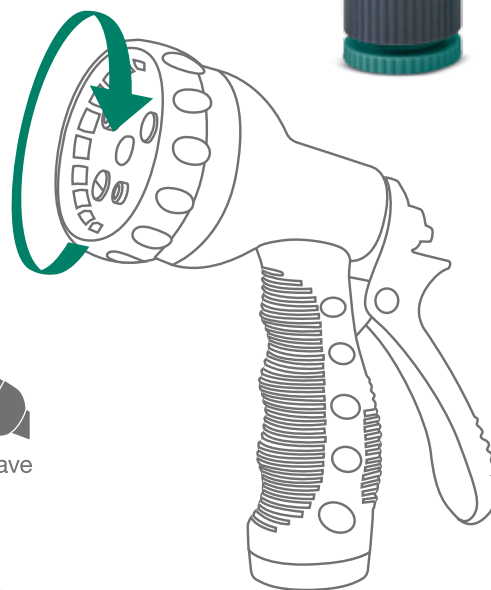

Material

Plástico

Cor/Acabamentos

- Cinza e Verde

Bico de Torneira 1/2" + adaptador para 3/4"

Engate Rápido com Stop de 1/2" para mangueira

Engate Rápido para torneira 1/2"

8 diferentes tipos de jatos para facilitar o seu dia a dia.

Chuveiro

Névoa

Cone

Suave

Central

Full

Jato

Chuveirinho

Para alterar os tipos de jatos, rotacione o arco do bico do esguicho.

Kit Esguicho Plus com engate rápido

Prático e econômico o esguicho plus é a solução ideal para o dia a dia.

Engate Rápido com Stop de 1/2" para mangueira

Bico de Torneira 1/2" + adaptador para 3/4"

Utilidade

Ideal para lavar calçadas, quintais e regar jardins. Rápida e fácil conexão com torneira e mangueira.

Material

Plástico

Cor/Acabamentos

• Cinza e Verde

Kit Esguicho Eclipse com engate rápido