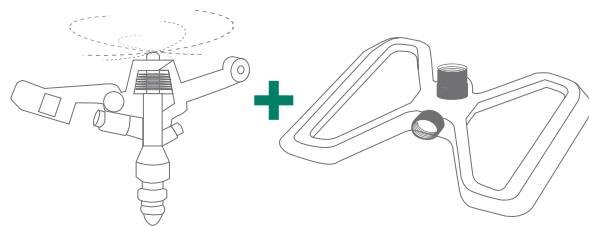

10 metros

Bases para Aspersores

ATENÇÃO!
Conexão via Engate Rápido

Hastes

Material

- Metal
- Plástico

Características

Possuem entrada e saída de água para interligar um aspersor ao outro e facilmente montar um sistema de irrigação

Tripé

Tripé de metal com altura ajustável de 60 a 120cm.

Aspersor

Solo

Haste

Kit Aspersor Setorial

O Kit Aspersor Setorial é composto por uma base plástica e um aspersor setorial de plástico, facilitando ainda mais o dia a dia de quem cuida da natureza.

Controle total da área de irrigação.

Ajustes Setorial de 25° a 360°

25°

90°

180°

270°

360°

ATENÇÃO!
Conexão via Engate Rápido