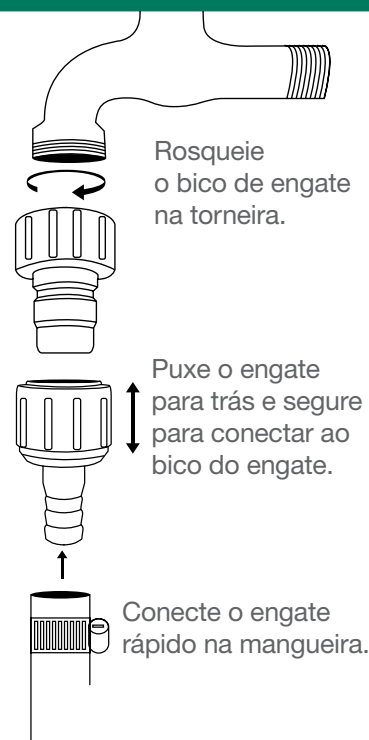

Sistema de engate rápido para conectar a mangueira com a torneira em apenas um click. Fácil de soltar, sem precisar tirar o bico da torneira nem o engate da mangueira. A maneira mais fácil de conectar mangueira e torneira.

Utilidade

Ideal para instalação e remoção da mangueira com a torneira.

Cor/Acabamentos

- Cromado

Material

Latão

Medidas

- 1/2"
- 3/4"

Conectores - Engate Rápido

Bico Esguicho

O bico esguicho engate rápido é fixo na parte inferior dos esguichos para o encaixe na mangueira. Opção para utilizar com o Engate Rápido, conectando a mangueira em apenas um click.