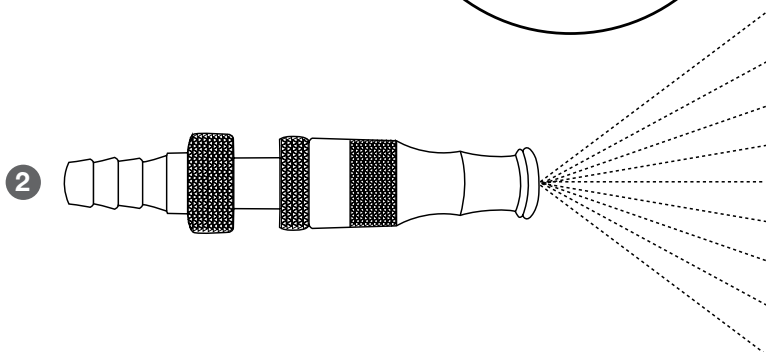

Material

Zamac e Aço

Cor/Acabamentos

- Cromado

Medidas

- 1/2"

Tipos de Jatos

Use a rosca traseira para regular o tipo de jato que desejar.

ÁGUA E NUTRIENTES SÃO FUNDAMENTAIS. CARINHO E DEDICAÇÃO TAMBÉM.

Irrigador Chuvisco

Conectado à mangueira e preso ao chão por uma haste, o irrigador chuvisco serve para irrigação de pequenas áreas, pois possui um sistema de turbilhamento interno, produzindo névoa de água.